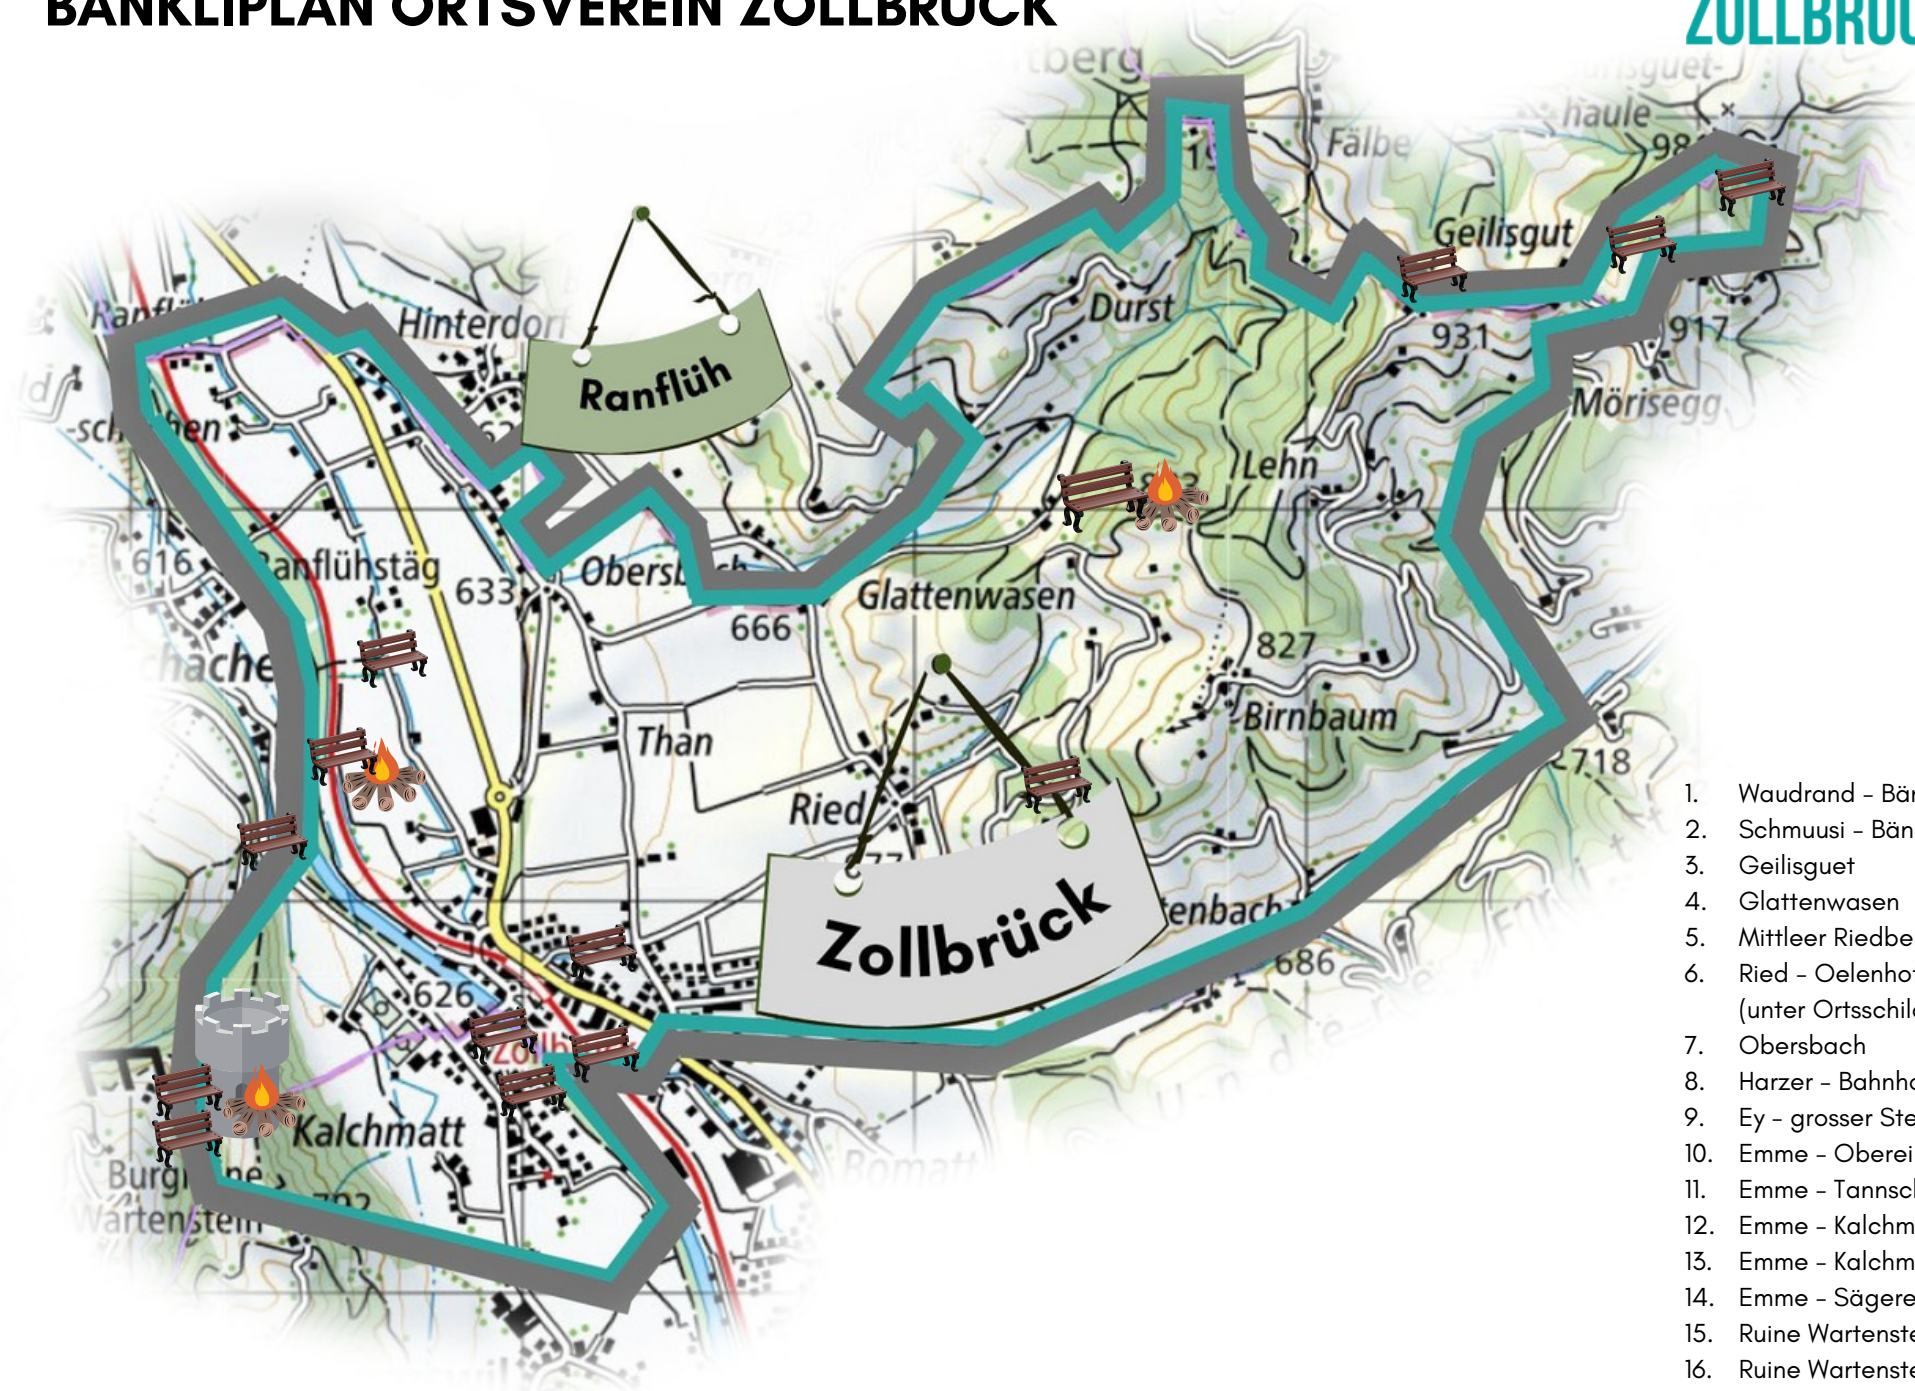

BÄNKLIPLAN ORTSVEREIN ZOLLBRÜCK

1. Waudrand - Bänkli
2. Schmuusi - Bänkli
3. Geilisgut
4. Glattenwasen
5. Mittlerer Riedberg
6. Ried - Oelenhof
(unter Ortsschild)
7. Obersbach
8. Harzer - Bahnhof
9. Ey - grosser Stein
10. Emme - Oberei
11. Emme - Tanschachen
12. Emme - Kalchmatt
13. Emme - Kalchmatt
14. Emme - Sägerei de Ligno
15. Ruine Wartenstein
16. Ruine Wartenstein